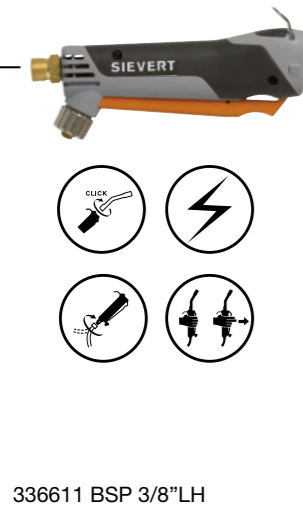

334501 40x8mm

Horkovzdušné hořáky

334990 32x1,5mm
333401 Ø38mm

Velká plynová láhev

Regulátor s nastavitelným tlakem a pojistným ventilem

Propanová hadice

Pro 86

Hořáky s cyklonovým plamenem pro měkké pájení a letování